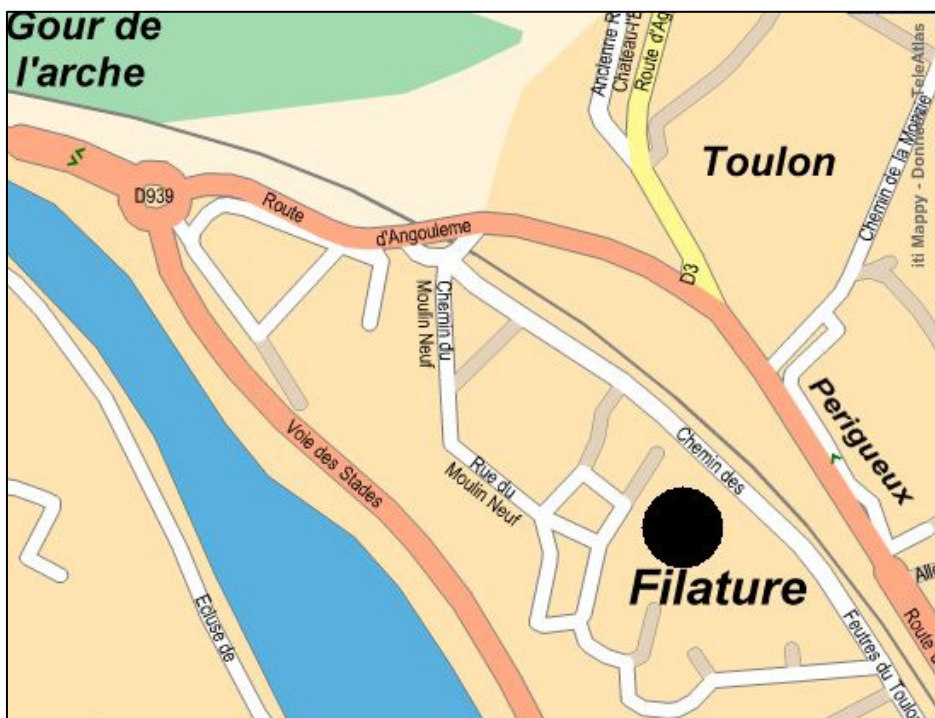

PLAN D'ACCES à LA FILATURE DE L'ISLE
Chemin des Feutres
A PERIGUEUX

PROGRAMME

ASSEMBLEE GENERALE de la
LIGUE DE L'ENSEIGNEMENT
de la DORDOGNE

SAMEDI 16 MAI 2009

à partir de 14 H 30

A PERIGUEUX

à la FILATURE DE L'ISLE

15, chemin des Feutres du Toulon

un avenir par l'éducation populaire